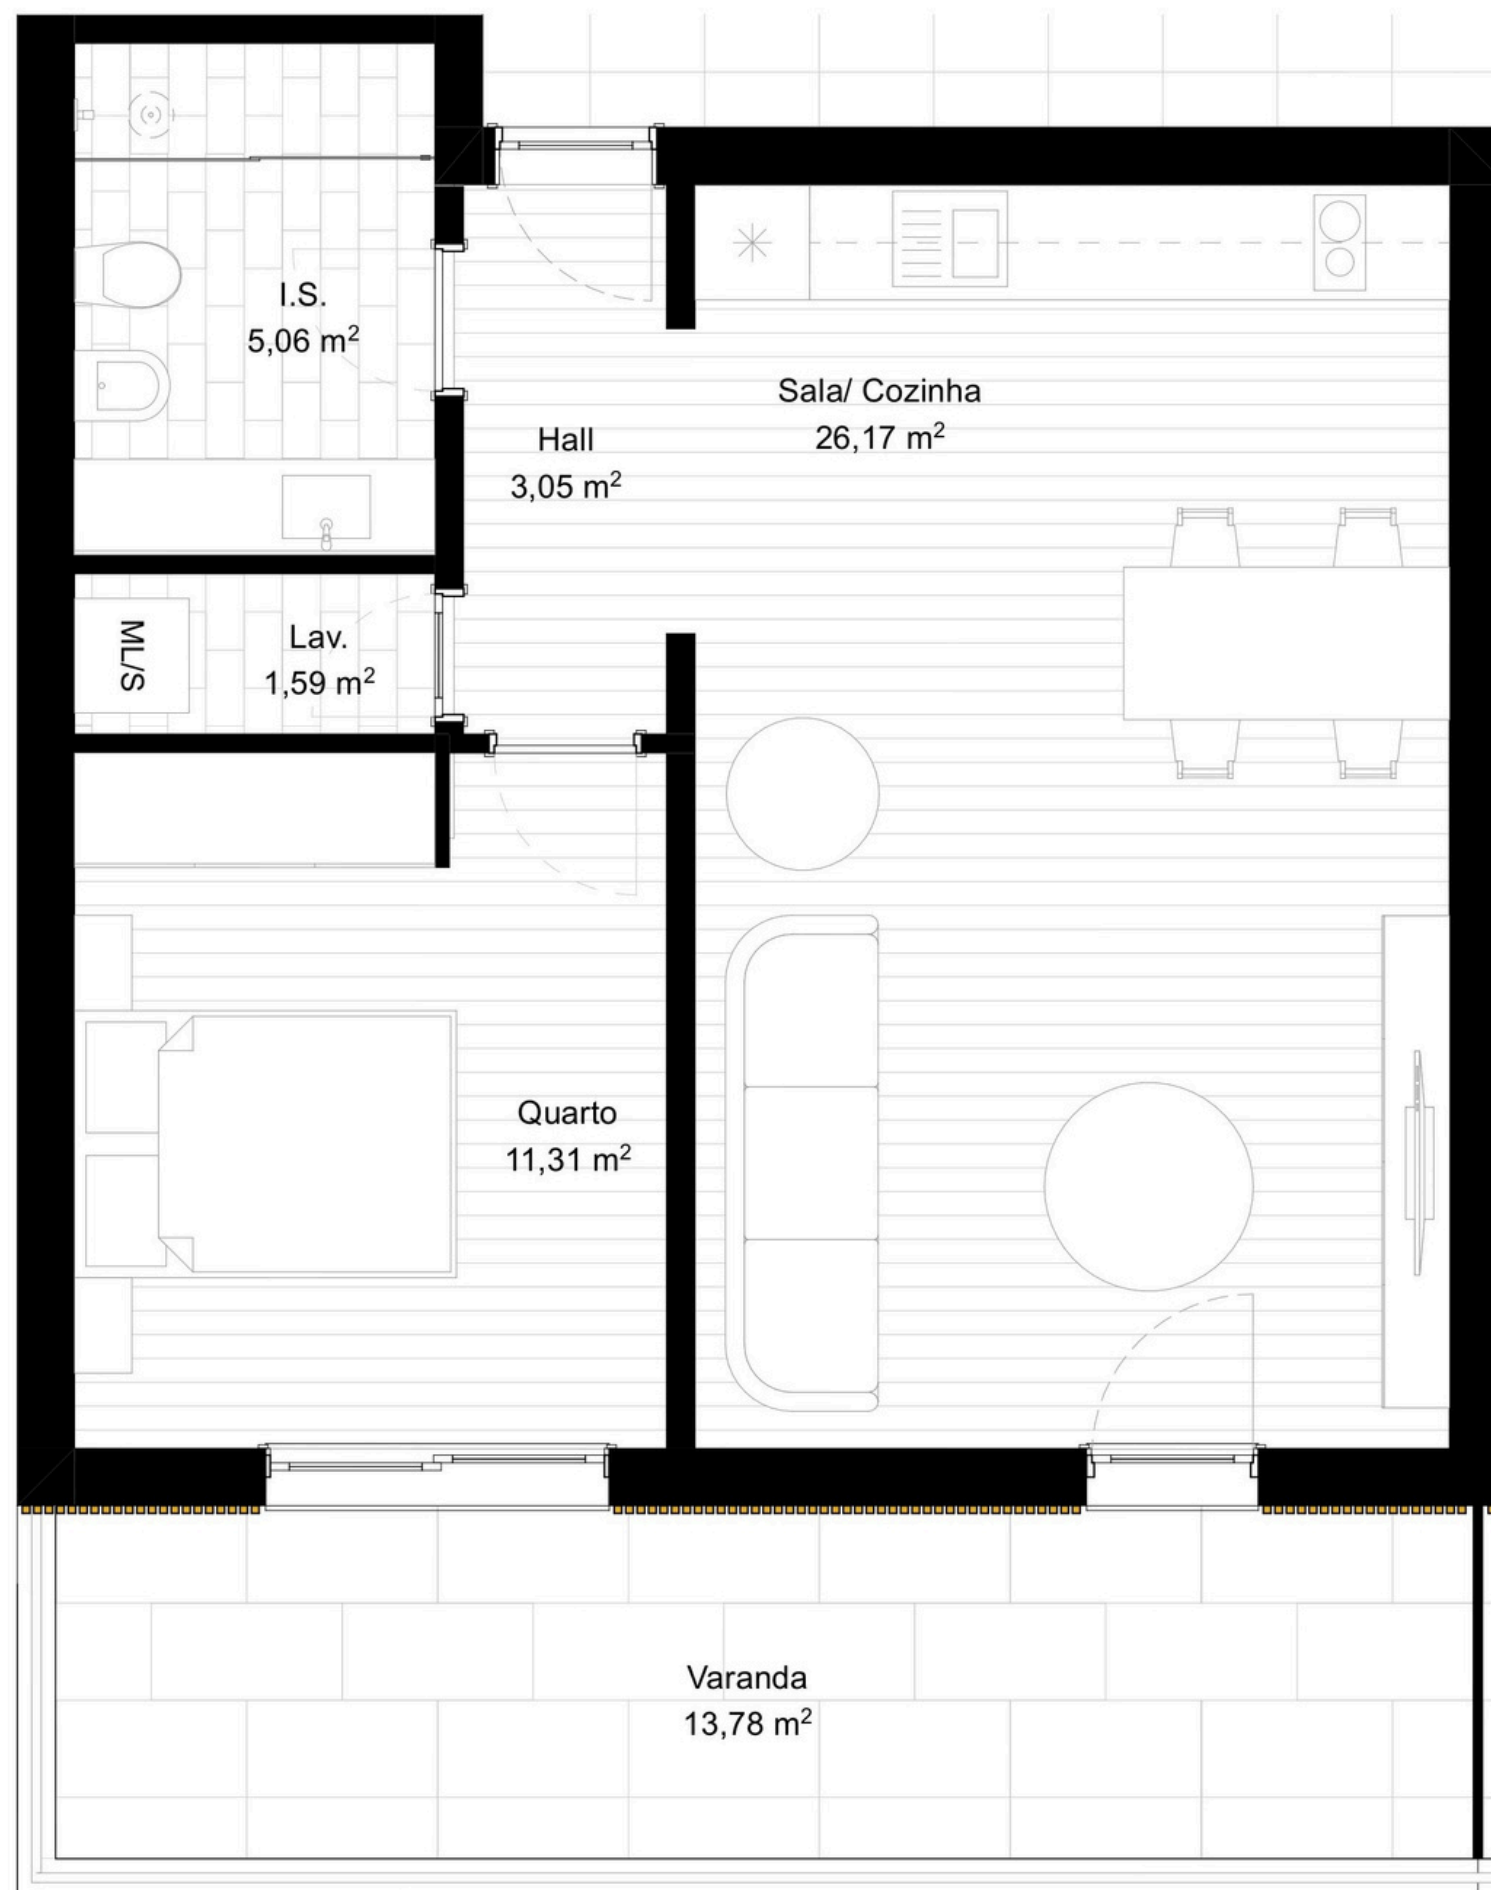

PORTIM'US CITY CENTRUM 3

P

T1

1 Quarto
 1 I.S.
 1 Estacionamento

Áreas

Área Bruta de Construção	58 m ²
Área de Varandas	14 m ²
Área Privativa Total	87 m ²

Localização: Piso 1